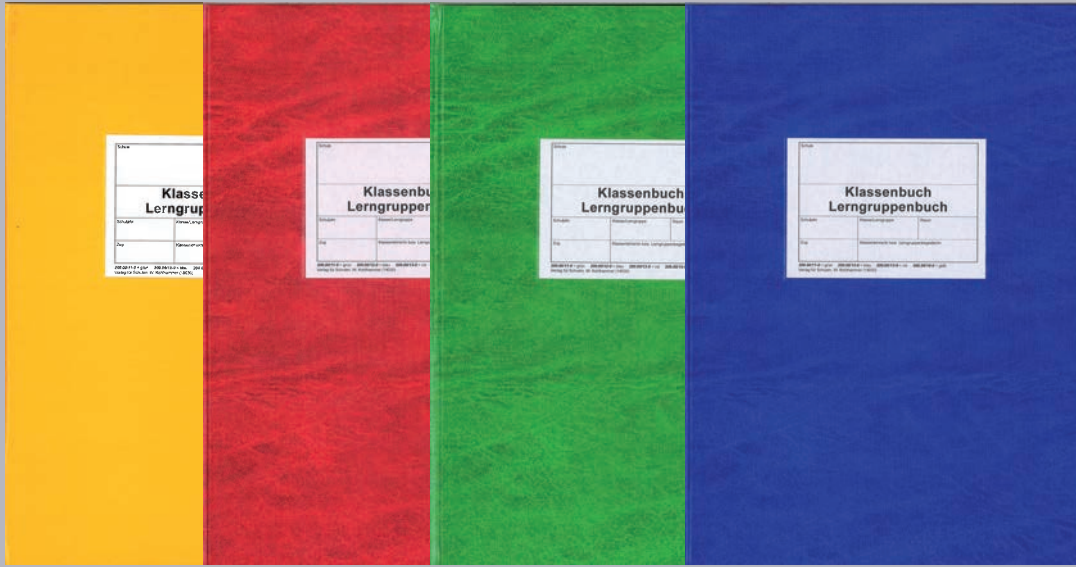

Standard-Klassenbuch

200.00/24-0 gelb 200.00/26-0 orange 200.00/27-0 pink 200.00/23-0 rot 200.00/25-0 violett 200.00/22-0 blau 200.00/20-0 petrol 200.00/21-0 grün

200.00/19-8 „Exotik“ NEU!

200.00/29-5 „Schule“ NEU!

200.00/29-8 „Holz“ NEU!

200.00/17-5 „Gemüse“

200.00/18-0 „Abstrakt“

200.00/29-0 „Stadt“

Klassenbuch/Lerngruppenbuch („Dicke“ Ausführung)

200.00/14-0 gelb

200.00/13-0 rot

200.00/11-0 grün

200.00/12-0 blau

200.00/34-5 „Promenade“

200.00/33-0 „Bäume“

200.00/34-0 „Blumenwiese“